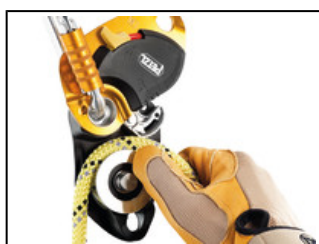

<b>Univers</b>	Professionnel
<b>Type</b>	Verticalité
<b>Family</b>	Poulies
<b>Sous-famille</b>	Poulies bloqueurs

## PRO TRAXION

La poulie-bloqueur PRO TRAXION est conçue pour pouvoir installer la corde lorsque la poulie est fixée à l'ancrage. Avec son réa de gros diamètre et son rendement très important, elle est particulièrement adaptée au hissage de charges lourdes. Le flasque verrouillé sous charge empêche l'ouverture de la poulie en cours d'utilisation. Le point de connexion inférieur permet de réaliser différents types de mouflages.

La corde peut être installée dans la poulie PRO TRAXION lorsque celle-ci est fixée à l'ancrage.

---

**Descriptif court** Poulie-bloqueur imperdable à très haut rendement

---

**Argumentaire**

- Poulie imperdable :
  - permet d'installer la corde lorsque la poulie est fixée à l'ancrage.
- Particulièrement adaptée au hissage de charges lourdes :
  - réa de gros diamètre en aluminium sur roulement à billes étanche pour un excellent rendement,
  - flasque verrouillé sous charge pour empêcher l'ouverture de la poulie en cours d'utilisation.
- Polyvalence d'usage :
  - point de connexion inférieur pour réaliser différents types de mouflages,
  - gâchette à picots avec fente d'évacuation pour optimiser le fonctionnement, quelles que soient les conditions : corde gelée, boue...,
  - utilisation en poulie simple par verrouillage de la gâchette en position relevée.

---

**Spécifications**

- Poids: 265g
  - Certification(s): CE EN 567, NFPA 1983 Technical Use, UKCA, EAC
  - Matière(s): aluminium, acier inoxydable, polyamide
  - Diamètre de corde min.: 8mm
  - Diamètre de corde max.: 13mm
  - Type de réa: roulement à billes étanche
  - Diamètre de réa: 38mm
  - Charge d'utilisation maximale:  $2 \times 2,5 = 5\text{kN}$
  - Charge de rupture - poulie :  $11\text{ kN} \times 2 = 22\text{ kN}$
  - Charge d'utilisation maximale - bloqueur :  $2,5\text{ kN}$
  - Charge de rupture - bloqueur :  $4\text{ kN}$
  - Rendement: 95%
-